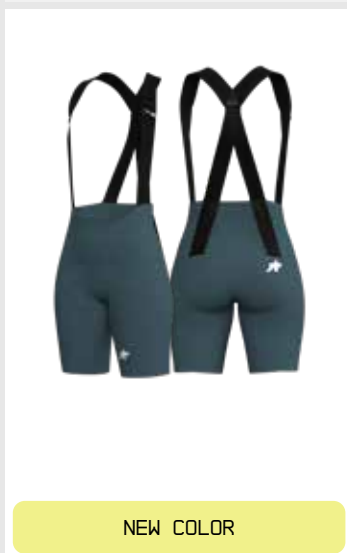

BLACK SERIES
12.14.311.18

UMA GT
SPRING FALL BIB TIGHTS S11

DEEP GREEN
12.14.311.6S

UMA GT
SPRING FALL BIB TIGHTS S11

MULBERRY BROWN
12.14.311.6S

UMA GT BIB SHORTS S11

SILENT GREEN
12.10.322.6Y

NEW COLOR