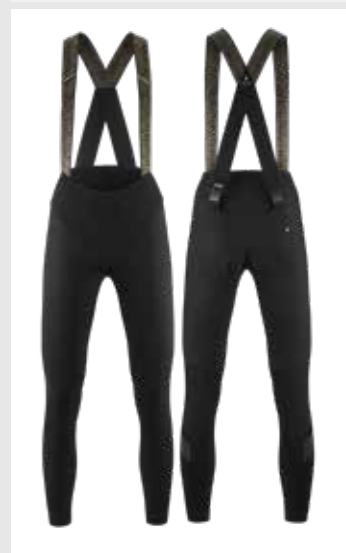

UMA GT
HALF SHORTS S11 SHORT

BLACK SERIES
12.10.320.18

UMA GT
HALF SHORTS S11 LONG

BLACK SERIES
12.10.321.18

UMA GT
SUMMER HALF TIGHTS S11

BLACK SERIES
12.14.324.18

MILLE GT WOMEN'S
INDOOR BIB SHORTS S11

BLACK SERIES
12.10.331.18

MILLE GTS WOMEN'S
BIB SHORTS S11

BLACK SERIES
12.10.346.18

NEW PRODUCT

MILLE GTS WOMEN'S
BIB SHORTS S11

COOL GREY
12.10.346.1U

NEW PRODUCT

BLACK SERIES
12.10.322.18

MOSS GREEN
12.10.322.6T

WILD BROWN
12.10.322.3Y

BURGUNDY RED
12.10.322.4U

BLACK SERIES
12.12.333.18

BLACK SERIES
12.14.311.18

DEEP GREEN
12.14.311.6S

MULBERRY BROWN
12.14.311.6S

SILENT GREEN
12.10.322.6Y

NEW COLOR

BLACK SERIES
12.14.304.18

BLACK SERIES
12.14.305.18

BLACK SERIES
12.14.277.18

BLACK SERIES
11.14.303.18