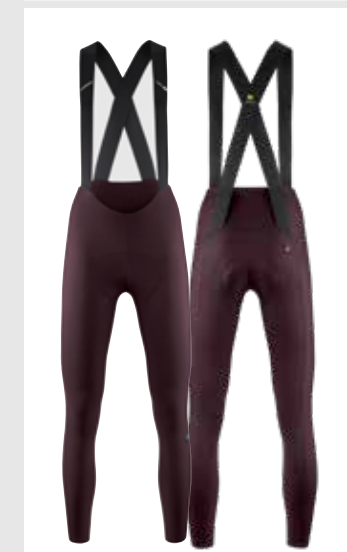

BLACK SERIES
12.14.311.18

UMA GT
SPRING FALL BIB TIGHTS S11

DEEP GREEN
12.14.311.6S

UMA GT
SPRING FALL BIB TIGHTS S11

MULBERRY BROWN
12.14.311.6S

UMA GT BIB SHORTS S11

SILENT GREEN
12.10.322.6Y

NEW COLOR