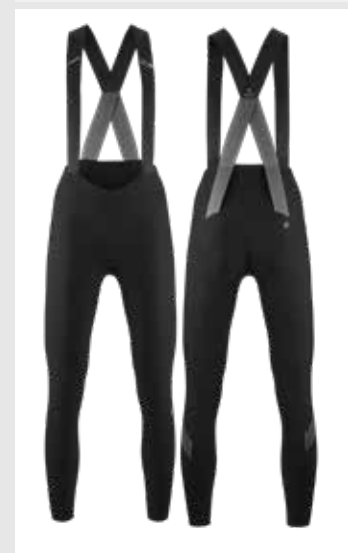

BLACK SERIES
12.14.305.18